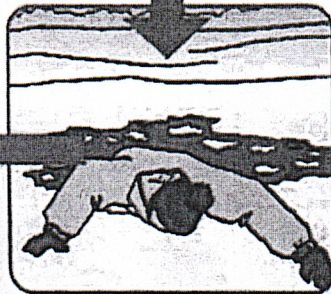

ФКУ «Центр ГИМС МЧС России по Самарской области»
г. Самара, Антонова-Овсеенко 59 А

ОСТОРОЖНО! ТОНКИЙ ЛЕД!

КАК САМОСТОЯТЕЛЬНО ВЫБРАТЬСЯ ИЗ ПОЛЫНИ

НЕ ПОГРУЖАТЬСЯ
В ВОДУ С ГОЛОВОЙ

НЕ ПАНИКОВАТЬ,
ПОЗВАТЬ НА ПОМОЩЬ

ВЫБИРАТЬСЯ В СТОРОНУ,
С КОТОРОЙ ПРОИЗОШЛО
ПАДЕНИЕ

НЕ ОТДЫХАЯ,
БЕЖАТЬ К БЛИЗ-
КОМУ ЖИЛЬЮ

ПРОПОЛЗТИ
3-4 МЕТРА ПО
СВОИМ СЛЕДАМ

ЗАБРОСИТЬ НА ЛЕД
НОГУ, ОТКАТИТЬСЯ
ОТ ПОЛЫНИ

НАПОЛЗАТЬ НА
ЛЕД, РАСКИНУВ
РУКИ В СТОРОНЫ

**БЕРЕГИ СВОЮ ЖИЗНЬ!
НЕ ВЫХОДИ НА ТОНКИЙ ЛЕД!**