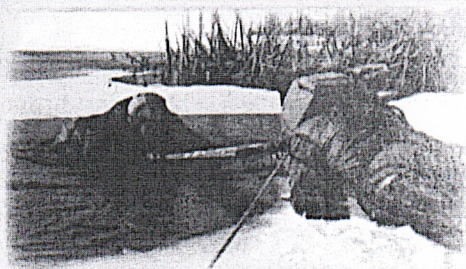

ФКУ «Центр ГИМС МЧС России по Самарской области»
г. Самара, Антонова-Овсеенко 59 А

ОСТОРОЖНО! ТОНКИЙ ЛЕД!

КАК САМОСТОЯТЕЛЬНО ВЫБРАТЬСЯ ИЗ ПОЛЫНИ

НЕ ПОГРУЖАТЬСЯ
В ВОДУ С ГОЛОВОЙ

НЕ ПАНИКОВАТЬ,
ПОЗВАТЬ НА ПОМОЩЬ

ВЫБИРАТЬСЯ В СТОРОНУ,
С КОТОРОЙ ПРОИЗОШЛО
ПАДЕНИЕ

НЕ ОТДЫХАЯ,
БЕЖАТЬ К БЛИЗ-
КОМУ ЖИЛЬЮ

ПРОПОЛЗТИ
3-4 МЕТРА ПО
СВОИМ СЛЕДАМ

ЗАБРОСИТЬ НА ЛЕД
НОГУ, ОТКАТИТЬСЯ
ОТ ПОЛЫНИ

НАПОЛЗАТЬ НА
ЛЕД, РАСКИНУВ
РУКИ В СТОРОНЫ

**БЕРЕГИ СВОЮ ЖИЗНЬ!
НЕ ВЫХОДИ НА ТОНКИЙ ЛЕД!**