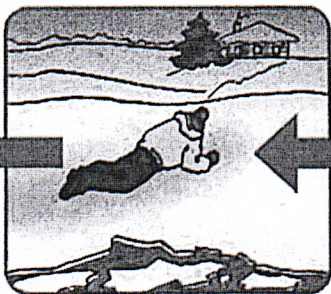

ФКУ «Центр ГИМС МЧС России по Самарской области»
г. Самара, Антонова-Овсеенко 59 А

ОСТОРОЖНО! ТОНКИЙ ЛЕД!

КАК САМОСТОЯТЕЛЬНО ВЫБРАТЬСЯ ИЗ ПОЛЫНИ

НЕ ПОГРУЖАТЬСЯ
В ВОДУ С ГОЛОВОЙ

НЕ ПАНИКОВАТЬ,
ПОЗВАТЬ НА ПОМОЩЬ

ВЫБИРАТЬСЯ В СТОРОНУ,
С КОТОРОЙ ПРОИЗОШЛО
ПАДЕНИЕ

НЕ ОТДЫХАЯ,
БЕЖАТЬ К БЛИЗ-
КОМУ ЖИЛЬЮ

ПРОПОЛЗТИ
3-4 МЕТРА ПО
СВОИМ СЛЕДАМ

ЗАБРОСИТЬ НА ЛЕД
НОГУ, ОТКАТИТЬСЯ
ОТ ПОЛЫНИ

НАПОЛЗАТЬ НА
ЛЕД, РАСКИНУВ
РУКИ В СТОРОНЫ

**БЕРЕГИ СВОЮ ЖИЗНЬ!
НЕ ВЫХОДИ НА ТОНКИЙ ЛЕД!**