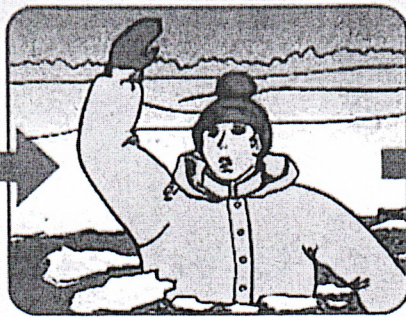

ФКУ «Центр ГИМС МЧС России по Самарской области»
г. Самара, Антонова-Овсеенко 59 А

ОСТОРОЖНО! ТОНКИЙ ЛЕД!

КАК САМОСТОЯТЕЛЬНО ВЫБРАТЬСЯ ИЗ ПОЛЫНИ

НЕ ПОГРУЖАТЬСЯ
В ВОДУ С ГОЛОВОЙ

НЕ ПАНИКОВАТЬ,
ПОЗВАТЬ НА ПОМОЩЬ

ВЫБИРАТЬСЯ В СТОРОНУ,
С КОТОРОЙ ПРОИЗОШЛО
ПАДЕНИЕ

НЕ ОТДЫХАЯ,
БЕЖАТЬ К БЛИЗ-
КОМУ ЖИЛЬЮ

ПРОПОЛЗТИ
3-4 МЕТРА ПО
СВОИМ СЛЕДАМ

ЗАБРОСИТЬ НА ЛЕД
НОГУ, ОТКАТИТЬСЯ
ОТ ПОЛЫНИ

НАПОЛЗАТЬ НА
ЛЕД, РАСКИНУВ
РУКИ В СТОРОНЫ

**БЕРЕГИ СВОЮ ЖИЗНЬ!
НЕ ВЫХОДИ НА ТОНКИЙ ЛЕД!**